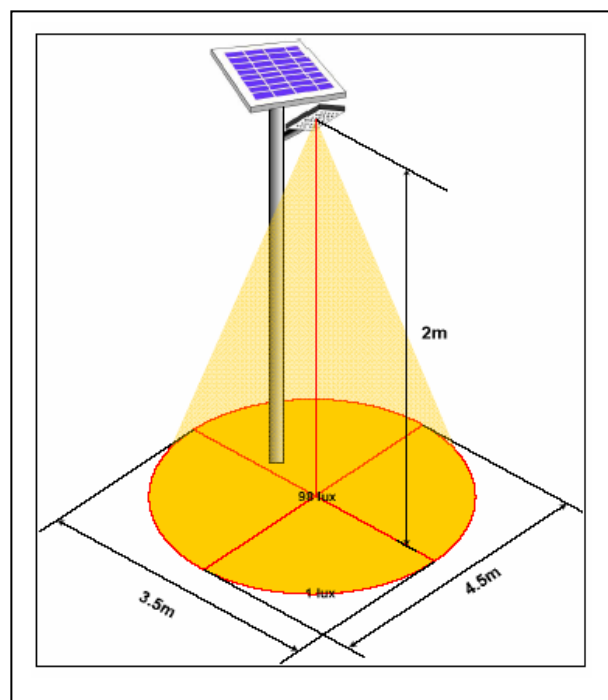

Distribuzione dell'intensità luminosa

BACHSOLEIL S.A.S.

Via Piero Martinetti, 7 - 20147 Milano

Tel. +39 0240073028 - Fax +39 0240073039 email: bach@bachsoleil.com www.bachsoleil.com